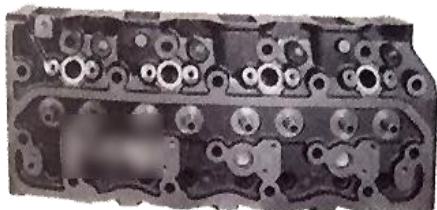

**CYLINDER HEAD**

01. CAT3304 涡流  
8N1188

02. CAT3306 涡流  
8N1187

03. CAT3306 直流  
8N6796

04. CAT3304 直流  
1N4304

05. CAT3204/3208  
2W7165

06. 3066 S6K                      3066 S6K  
34301-01050                      34301-01060  
183-8171                              183-8174

07. 4BD1/4BG1

08. 4BT  
3920005